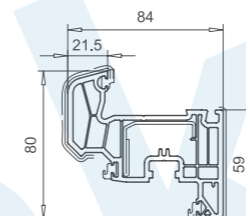

Endkappe 109.593.1
f. 102.244, gerade
Farben: weiss,
ockerbraun, schwarz

Loser Setzpfosten 98mm
102.245
Stahl 113.013
Stahl 113.013.3

Endkappe 109.595.1
f. 102.245, gerade
Farben: weiss,
ockerbraun, schwarz

Setzpfosten 119mm
102.242
Stahl 113.046
Verbinder
106.238.1

Flügelprosse 64mm
102.243
Stahl 113.028
Verbinder
106.239.1

Flügel 70mm nfb.
103.313
Stahl 113.269

Flügel 80mm nfb.
103.312
Stahl 113.292 (weiss)
Stahl 113.294 (farbig)
Stahl 113.295 (sonder)

Flügel 118mm nfb.
103.314
Stahl 113.304

Alu-Trittschutz
104.273
incl. Klebeband

Alu-Wassermase
104.271
Bürstendichtung 112.165

DK-Bodenschwelle
104.270

Schwellenfüllprofil 104.236

Verbinderset 106.244

Profil	Glasdicke
nfb.	48 49 50

107.214

Profil	Glasdicke
nfb.	24

107.212

Verbreiterung 45mm
114.206
Stahl 113.025

Verbreiterung 100mm
114.207
Stahl 113.025
113.019

in Vorbereitung

Technische Änderungen vorbehalten! Stand 2007-11

Festverglasung