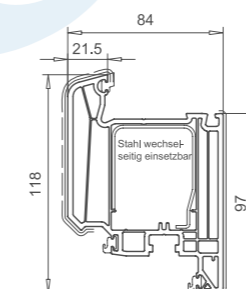

Setzpfosten 119mm
102.242
Stahl 113.046
Verbinder
106.238.1

Flügelprosse 64mm
102.243
Stahl 113.028
Verbinder
106.239.1

Flügel 70mm nfb.
103.313
Stahl 113.269

Flügel 80mm nfb.
103.312
Stahl 113.292 (weiss)
Stahl 113.294 (farbig)
Stahl 113.295 (sonder)

Flügel 118mm nfb.
103.314
Stahl 113.304

Alu-Trittschutz
104.273
incl. Klebeband

Alu-Wassermase
104.271
Bürstendichtung 112.165

DK-Bodenschwelle
104.270

Schwellenfüllprofil 104.236

Verbinderset 106.244

Profil	Glasdicke
nfb.	48 49 50