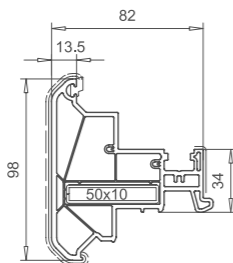

Loser Setzpfosten 98mm
102.245
Stahl 113.013
Stahl 113.013.3

Endkappe 109.595.1
f. 102.245, gerade
Farben: weiss,
ockerbraun, schwarz