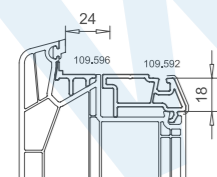

107.208

Profil	Glasdicke
nfb.	44

107.218

Profil	Glasdicke
nfb.	40

107.217

Profil	Glasdicke
nfb.	36

107.215

Profil	Glasdicke
nfb.	32

107.214

Profil	Glasdicke
nfb.	24

107.212

Verbreiterung 45mm
114.206
Stahl 113.025

Verbreiterung 100mm
114.207
Stahl 113.025
113.019

in Vorbereitung

Technische Änderungen vorbehalten! Stand 2007-11

Festverglasung

Einlegeleiste
109.592

Glasfalzeinlage
109.596

Ausführung: weiss
- - - Folierung, einseitig
- - - Folierung, beidseitig
* Folie auf Anfrage

Lieferfähigkeit
von Sonderfolie
nach Rücksprache