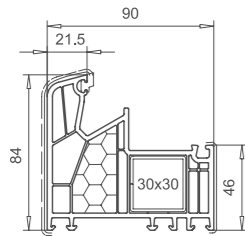

Sistem ALPHALINE 90 MD

Das Qualitätsprofil
★★★★★★

Blendrahmen 84mm
101.236
Stahl 113.025

Rahmen 105mm
101.237
Stahl 113.046

Loser Setzpfosten 80mm
102.244
Stahl 113.028

Endkappe 109.594
f. 102.244, gefräst
Farben: weiss,
ockerbraun, schwarz

Endkappe 109.593.1
f. 102.244, gerade
Farben: weiss,
ockerbraun, schwarz

Loser Setzpfosten 98mm
102.245
Stahl 113.013
Stahl 113.013.3

Endkappe 109.595.1
f. 102.245, gerade
Farben: weiss,
ockerbraun, schwarz

Setzpfosten 119mm
102.242
Stahl 113.046
Verbinder
106.238.1

Flügelprosse 64mm
102.243
Stahl 113.028
Verbinder
106.239.1

Flügel 70mm nfb.
103.313
Stahl 113.269

Flügel 80mm nfb.
103.312
Stahl 113.292 (weiss)
Stahl 113.294 (farbig)
Stahl 113.295 (sonder)

107.214

Profil	Glasdicke
nfb.	24

107.212

Verbreiterung 45mm
114.206
Stahl 113.025

Verbreiterung 100mm
114.207
Stahl 113.025
113.019

in Vorbereitung

Technische Änderungen vorbehalten! Stand 2007-11

Festverglasung