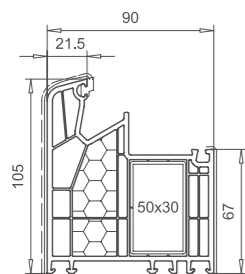

Sistem ALPHALINE 90 MD

Das Qualitätsprofil
★★★★★★

Blendrahmen 84mm
101.236
Stahl 113.025

Rahmen 105mm
101.237
Stahl 113.046

Loser Setzpfosten 80mm
102.244
Stahl 113.028

Endkappe 109.594
f. 102.244, gefräst
Farben: weiss,
ockerbraun, schwarz

Endkappe 109.593.1
f. 102.244, gerade
Farben: weiss,
ockerbraun, schwarz

Loser Setzpfosten 98mm
102.245
Stahl 113.013
Stahl 113.013.3

Endkappe 109.595.1
f. 102.245, gerade
Farben: weiss,
ockerbraun, schwarz

Setzpfosten 119mm
102.242
Stahl 113.046
Verbinder
106.238.1

Flügelprosse 64mm
102.243
Stahl 113.028
Verbinder
106.239.1

Flügel 70mm nfb.
103.313
Stahl 113.269

Flügel 80mm nfb.
103.312
Stahl 113.292 (weiss)
Stahl 113.294 (farbig)
Stahl 113.295 (sonder)

107.214

Profil	Glasdicke
nfb.	24

107.212

Verbreiterung 45mm
114.206
Stahl 113.025

Verbreiterung 100mm
114.207
Stahl 113.025
113.019

in Vorbereitung

Technische Änderungen vorbehalten! Stand 2007-11

Festverglasung