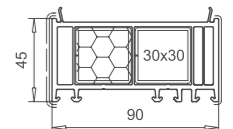

Flügel 118mm nfb.
103.314
Stahl 113.304

Alu-Trittschutz
104.273
incl. Klebeband

Alu-Wassermase
104.271
Bürstendichtung 112.165

DK-Bodenschwelle
104.270

Schwellenfüllprofil 104.236

Verbinderset 106.244

Profil	Glasdicke
nfb.	48 49 50

107.208

Profil	Glasdicke
nfb.	44

107.218

Profil	Glasdicke
nfb.	40

107.217

Profil	Glasdicke
nfb.	36

107.215

Profil	Glasdicke
nfb.	32

107.214

Profil	Glasdicke
nfb.	24

107.212

Verbreiterung 45mm
114.206
Stahl 113.025

Verbreiterung 100mm
114.207
Stahl 113.025
113.019

in Vorbereitung

Technische Änderungen vorbehalten! Stand 2007-11

Festverglasung