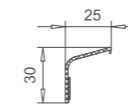

Setzpfosten 119mm
102.242
Stahl 113.046
Verbinder
106.238.1

Flügelprosse 64mm
102.243
Stahl 113.028
Verbinder
106.239.1

Flügel 70mm nfb.
103.313
Stahl 113.269

Flügel 80mm nfb.
103.312
Stahl 113.292 (weiss)
Stahl 113.294 (farbig)
Stahl 113.295 (sonder)

Flügel 118mm nfb.
103.314
Stahl 113.304

Alu-Trittschutz
104.273
incl. Klebeband

Alu-Wassermase
104.271
Bürstendichtung 112.165

DK-Bodenschwelle
104.270

Schwellenfüllprofil 104.236

Verbinderset 106.244

Profil	Glasdicke
nfb.	48 49 50