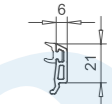

Setzpfosten 119mm
102.242
Stahl 113.046
Verbinder
106.238.1

Flügelprosse 64mm
102.243
Stahl 113.028
Verbinder
106.239.1

Flügel 70mm nfb.
103.313
Stahl 113.269

Flügel 80mm nfb.
103.312
Stahl 113.292 (weiss)
Stahl 113.294 (farbig)
Stahl 113.295 (sonder)

Flügel 118mm nfb.
103.314
Stahl 113.304

Alu-Trittschutz
104.273
incl. Klebeband

Alu-Wassermase
104.271
Bürstendichtung 112.165

DK-Bodenschwelle
104.270

Schwellenfüllprofil 104.236

Verbinderset 106.244

Profil	Glasdicke
nfb.	48 49 50