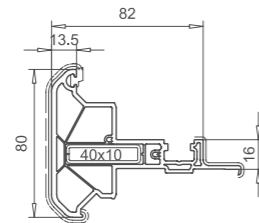

Sistem ALPHALINE 90 MD

Das Qualitätsprofil
★★★★★★

Blendrahmen 84mm
101.236
Stahl 113.025

Rahmen 105mm
101.237
Stahl 113.046

Loser Setzpfosten 80mm
102.244
Stahl 113.028

Endkappe 109.594
f. 102.244, gefräst
Farben: weiss,
ockerbraun, schwarz

Setzpfosten 119mm
102.242
Stahl 113.046
Verbinder
106.238.1

Flügelprosse 64mm
102.243
Stahl 113.028
Verbinder
106.239.1

Flügel 70mm nfb.
103.313
Stahl 113.269

Flügel 80mm nfb.
103.312
Stahl 113.292 (weiss)
Stahl 113.294 (farbig)
Stahl 113.295 (sonder)