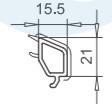

Setzpfosten 119mm
102.242
Stahl 113.046
Verbinder
106.238.1

Flügelprosse 64mm
102.243
Stahl 113.028
Verbinder
106.239.1

Flügel 70mm nfb.
103.313
Stahl 113.269

Flügel 80mm nfb.
103.312
Stahl 113.292 (weiss)
Stahl 113.294 (farbig)
Stahl 113.295 (sonder)

Flügel 118mm nfb.
103.314
Stahl 113.304

Alu-Trittschutz
104.273
incl. Klebeband

Alu-Wassermase
104.271
Bürstendichtung 112.165

DK-Bodenschwelle
104.270

Schwellenfüllprofil 104.236

Verbinderset 106.244

Profil	Glasdicke
nfb.	48 49 50

107.208

Profil	Glasdicke
nfb.	44

107.218

Profil	Glasdicke
nfb.	40

107.217

Profil	Glasdicke
nfb.	36

107.215

Profil	Glasdicke
nfb.	32