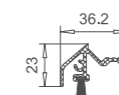

Setzpfosten 119mm
102.242
Stahl 113.046
Verbinder
106.238.1

Flügelprosse 64mm
102.243
Stahl 113.028
Verbinder
106.239.1

Flügel 70mm nfb.
103.313
Stahl 113.269

Flügel 80mm nfb.
103.312
Stahl 113.292 (weiss)
Stahl 113.294 (farbig)
Stahl 113.295 (sonder)

Flügel 118mm nfb.
103.314
Stahl 113.304

Alu-Trittschutz
104.273
incl. Klebeband

Alu-Wassermase
104.271
Bürstendichtung 112.165

DK-Bodenschwelle
104.270

Schwellenfüllprofil 104.236

Verbinderset 106.244

Profil	Glasdicke
nfb.	48 49 50