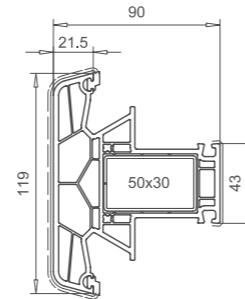

Sistem ALPHALINE 90 MD

Das Qualitätsprofil
★★★★★★

Blendrahmen 84mm
101.236
Stahl 113.025

Rahmen 105mm
101.237
Stahl 113.046

Loser Setzpfosten 80mm
102.244
Stahl 113.028

Endkappe 109.594
f. 102.244, gefräst
Farben: weiss,
ockerbraun, schwarz

Endkappe 109.593.1
f. 102.244, gerade
Farben: weiss,
ockerbraun, schwarz

Loser Setzpfosten 98mm
102.245
Stahl 113.013
Stahl 113.013.3

Endkappe 109.595.1
f. 102.245, gerade
Farben: weiss,
ockerbraun, schwarz

Setzpfosten 119mm
102.242
Stahl 113.046
Verbinder
106.238.1

Flügelprosse 64mm
102.243
Stahl 113.028
Verbinder
106.239.1

Flügel 70mm nfb.
103.313
Stahl 113.269

Flügel 80mm nfb.
103.312
Stahl 113.292 (weiss)
Stahl 113.294 (farbig)
Stahl 113.295 (sonder)

107.214

Profil	Glasdicke
nfb.	24

107.212

Verbreiterung 45mm
114.206
Stahl 113.025

Verbreiterung 100mm
114.207
Stahl 113.025
113.019

in Vorbereitung

Technische Änderungen vorbehalten! Stand 2007-11

Festverglasung