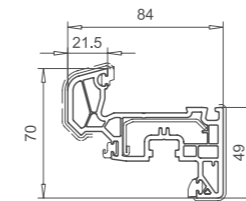

Endkappe 109.593.1
f. 102.244, gerade
Farben: weiss,
ockerbraun, schwarz

Loser Setzpfosten 98mm
102.245
Stahl 113.013
Stahl 113.013.3

Endkappe 109.595.1
f. 102.245, gerade
Farben: weiss,
ockerbraun, schwarz

Setzpfosten 119mm
102.242
Stahl 113.046
Verbinder
106.238.1

Flügelprosse 64mm
102.243
Stahl 113.028
Verbinder
106.239.1

Flügel 70mm nfb.
103.313
Stahl 113.269

Flügel 80mm nfb.
103.312
Stahl 113.292 (weiss)
Stahl 113.294 (farbig)
Stahl 113.295 (sonder)

Flügel 118mm nfb.
103.314
Stahl 113.304

Alu-Trittschutz
104.273
incl. Klebeband

Alu-Wassermase
104.271
Bürstendichtung 112.165

DK-Bodenschwelle
104.270

Schwellenfüllprofil 104.236

Verbinderset 106.244

Profil	Glasdicke
nfb.	48 49 50