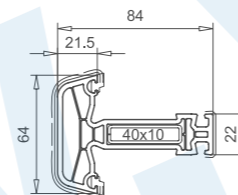

Endkappe 109.593.1
f. 102.244, gerade
Farben: weiss,
ockerbraun, schwarz

Loser Setzpfosten 98mm
102.245
Stahl 113.013
Stahl 113.013.3

Endkappe 109.595.1
f. 102.245, gerade
Farben: weiss,
ockerbraun, schwarz

Setzpfosten 119mm
102.242
Stahl 113.046
Verbinder
106.238.1

Flügelprosse 64mm
102.243
Stahl 113.028
Verbinder
106.239.1

Flügel 70mm nfb.
103.313
Stahl 113.269

Flügel 80mm nfb.
103.312
Stahl 113.292 (weiss)
Stahl 113.294 (farbig)
Stahl 113.295 (sonder)