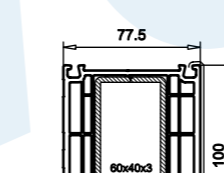

Haustürflügel (125mm) nfb.
Innen öffnend
für flügelüberdeckende Füllungen
Art.-Nr. 105.383
Verstärkung 113.011.3
vorgefräste Verstärkung 113.011.5
Glasfalzeinlage 109.644
Schweißverbinder 141.530
Schrauber für 141.530 141.528