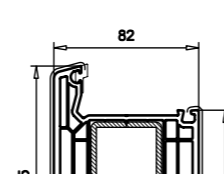

Haustürflügel 125mm
außen öffnend
Art.-Nr. 105.381
Verstärkung 113.011.3
vorgefräste Verstärkung 113.011.5
Schweißverbinder 141.530
Schrauber für 141.530 141.528