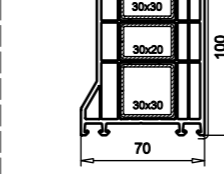

Balkonanschlussprofil 100mm
Art.-Nr. 109.680
Verstärkungen 113.025 / 30x30
und 113.019 / 30x20