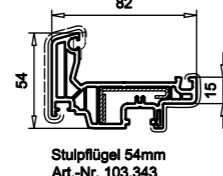

Stulpflügel 54mm
Art.-Nr. 103.343
(nur in Kombination mit 103.340)
Verstärkung 113.363
Endkappe 109.667
weiß / schwarz / caramel