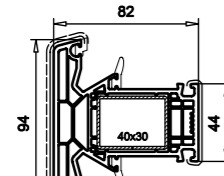

Setzpfosten 94mm
Art.-Nr. 102.310
Verstärkungen 113.001 / 1,5mm Schlitzrohr
113.001.3 / 3mm geschweißt
Verbinderset 106.338 / weiß u. schwarz