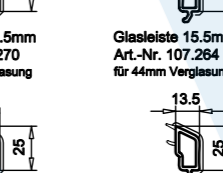

Glasleiste 15.5mm
Art.-Nr. 107.264
für 44mm Verglasung