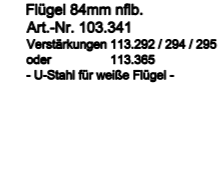

Flügel 84mm nfb.
Art.-Nr. 103.342
(Verstärkung 113.020)