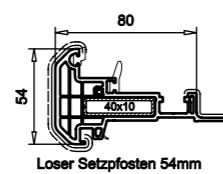

Looser Setzpfosten 54mm
Art.-Nr. 102.314
Verstärkung 113.028
Endkappe einlig. 109.661
weiß / schwarz / caramel
Endkappe zweiseitig 109.662.2
Außenenteil 109.662.2
schwarz / caramel
Innenenteil 109.662.3
weiß