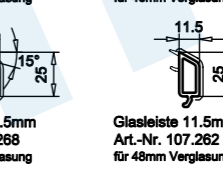

Glasleiste 13.5mm
Art.-Nr. 107.263
für 46mm Verglasung