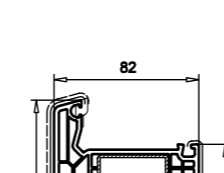

Aufbauprofil 117mm
Art.-Nr. 105.382
Verstärkung 113.001
Falzverbinder MD 106
Falzverbinder AD 106