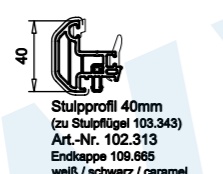

Aufbauprofil 76mm
Art.-Nr. 103.344
Verstärkung 113.292/294
Falzverbinder MD 106
Falzverbinder AD 106