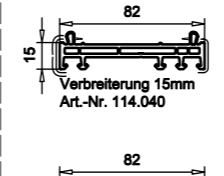

Verbreiterung 15mm
Art.-Nr. 114.040