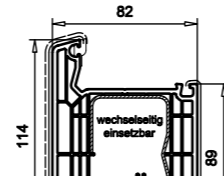

Flügel 114mm nfb.
Nebeneingangstür
Art.-Nr. 103.345
Verstärkung 113.270
Alu-Verstärkung 115.003
Verstärkung für
Schweißverbinder 113.368.2
Schweißverbinder 141.531
Schrauber für 141.531 141.528