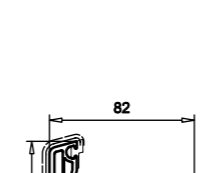

Flügel 84mm nfb.
Art.-Nr. 103.341
Verstärkungen 113.292 / 294 / 295
oder 113.365
- U-Stahl für weiße Flügel -