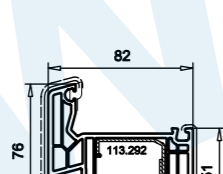

Aufbauprofil 76mm
Art.-Nr. 103.344
Verstärkung 113.292/294
Falzverbinder MD 106
Falzverbinder AD 106