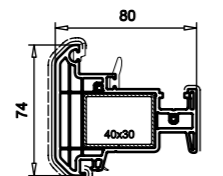

Looser Setzpfosten 74mm
Art.-Nr. 102.316
Verstärkungen 113.001 / 1,5mm Schlitzrohr
113.001.3 / 3mm geschweißt
Endkappe einlig. 109.663
weiß / schwarz / caramel
Endkappe zweiseitig 109.664.2
Außenenteil 109.664.3
schwarz / caramel
Innenenteil 109.664.3
weiß