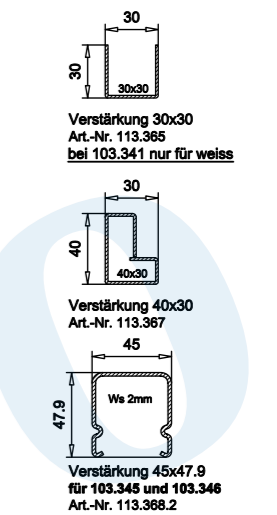

Spezial - Verstärkungen