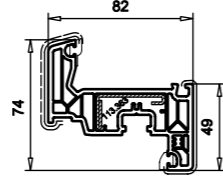

Flügel 74mm nfb.
Art.-Nr. 103.340
Verstärkung 113.363