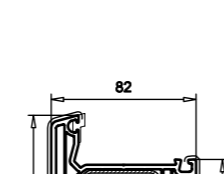

Flügel 114mm - aussen öffnend
Nebeneingangstür
Art.-Nr. 103.346
Verstärkung 113.270
Alu-Verstärkung 115.003
Verstärkung für
Schweißverbinder 113.368.2
Schweißverbinder 141.531
Schrauber für 141.531 141.528