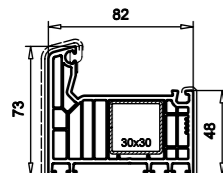

Blendrahmen AD 73mm
Art.-Nr. 101.293
Verstärkungen 113.025
oder 113.365 U-Stahl