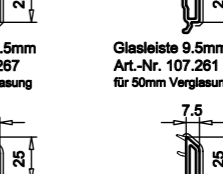

Glasleiste 11.5mm
Art.-Nr. 107.262
für 48mm Verglasung