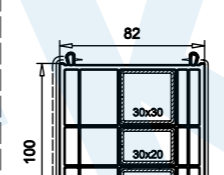

Verbreiterung 45mm
Art.-Nr. 114.042
Verstärkung 113.025