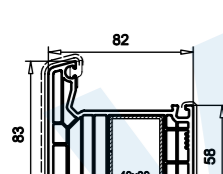

Blendrahmen AD 83mm
Art.-Nr. 101.294
Verstärkungen 113.001
oder 113.367 Haustür