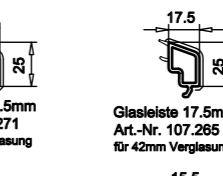

Glasleiste 17.5mm
Art.-Nr. 107.265
für 42mm Verglasung