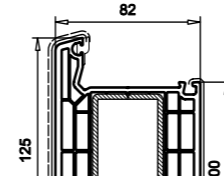

Haustürflügel 125mm nfb.
Innen öffnend
Art.-Nr. 105.380
Verstärkung 113.011.3
vorgefräste Verstärkung 113.011.5
Schweißverbinder 141.530
Schrauber für 141.530 141.528