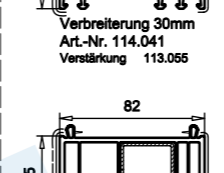

Verbreiterung 30mm
Art.-Nr. 114.041
Verstärkung 113.055